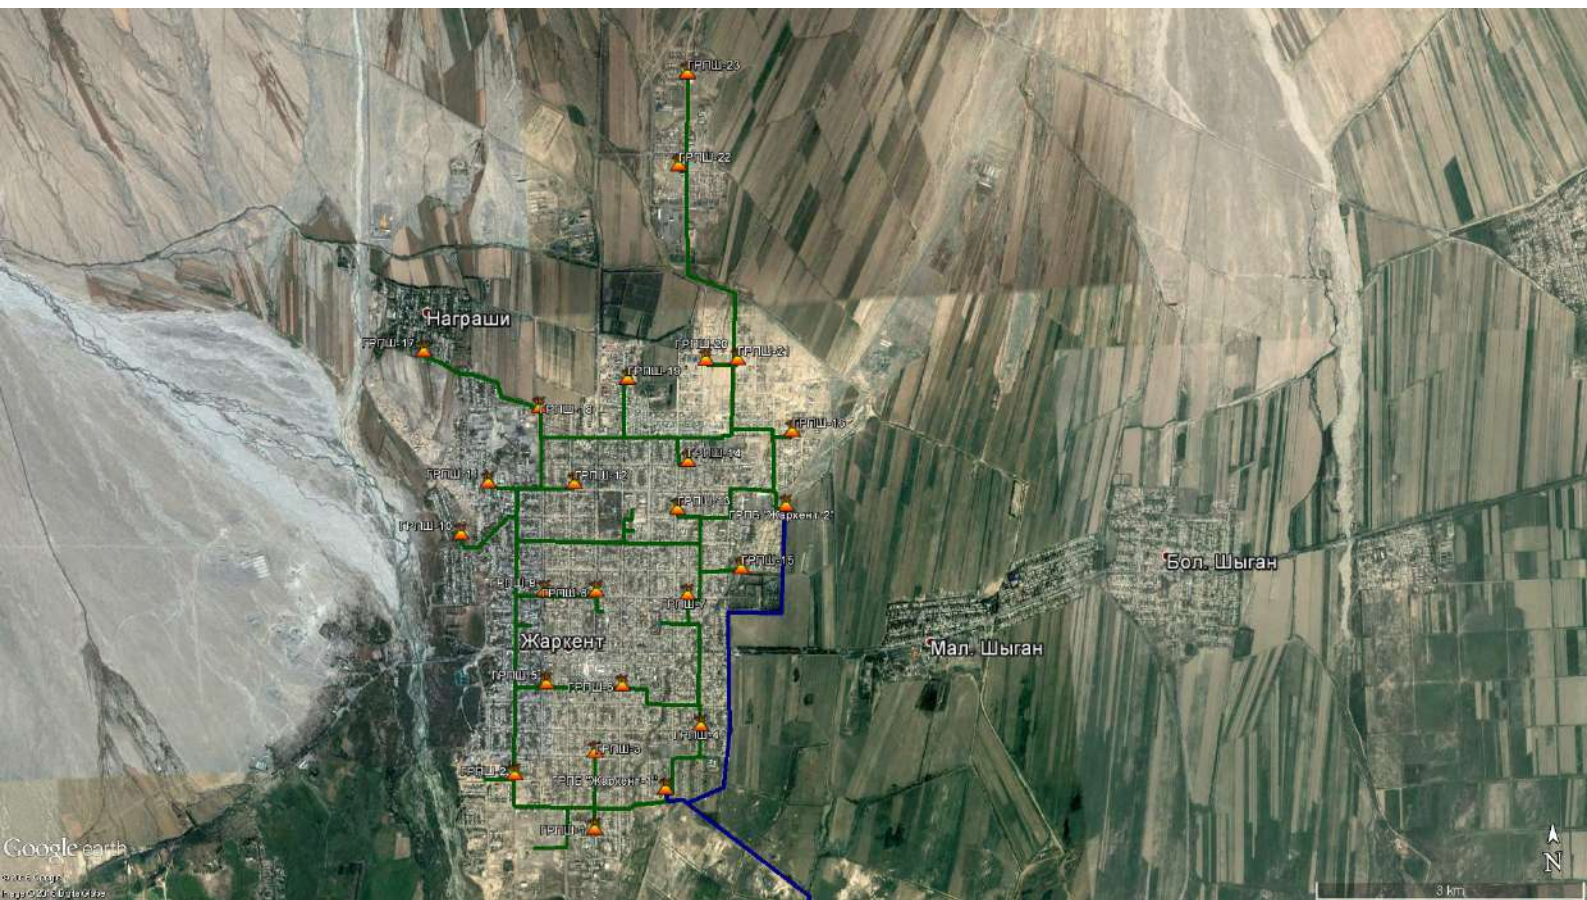

Кр Восток

Аймен

ГРПШ-14
ГРПШ-13
ГРПШ-12
ГРПШ-11
ГРПШ-10
ГРПШ-9
ГРПШ-8
ГРПШ-7
ГРПШ-6
ГРПШ-5
ГРПШ-4
ГРПШ-3
ГРПШ-2
ГРПШ-1

Котельная

Карасай

Совет

Коктобе

Google earth

© 2016 Google
Image © 2016 DataMaze

2 km

Новая карта
Здесь можно добавить описание.

- Обозначения
- Database Refugee Camp
 - Измерение
 - Измерение пути
 - Измерение пути
 - Объект 1
 - Объект 2
 - Шелек