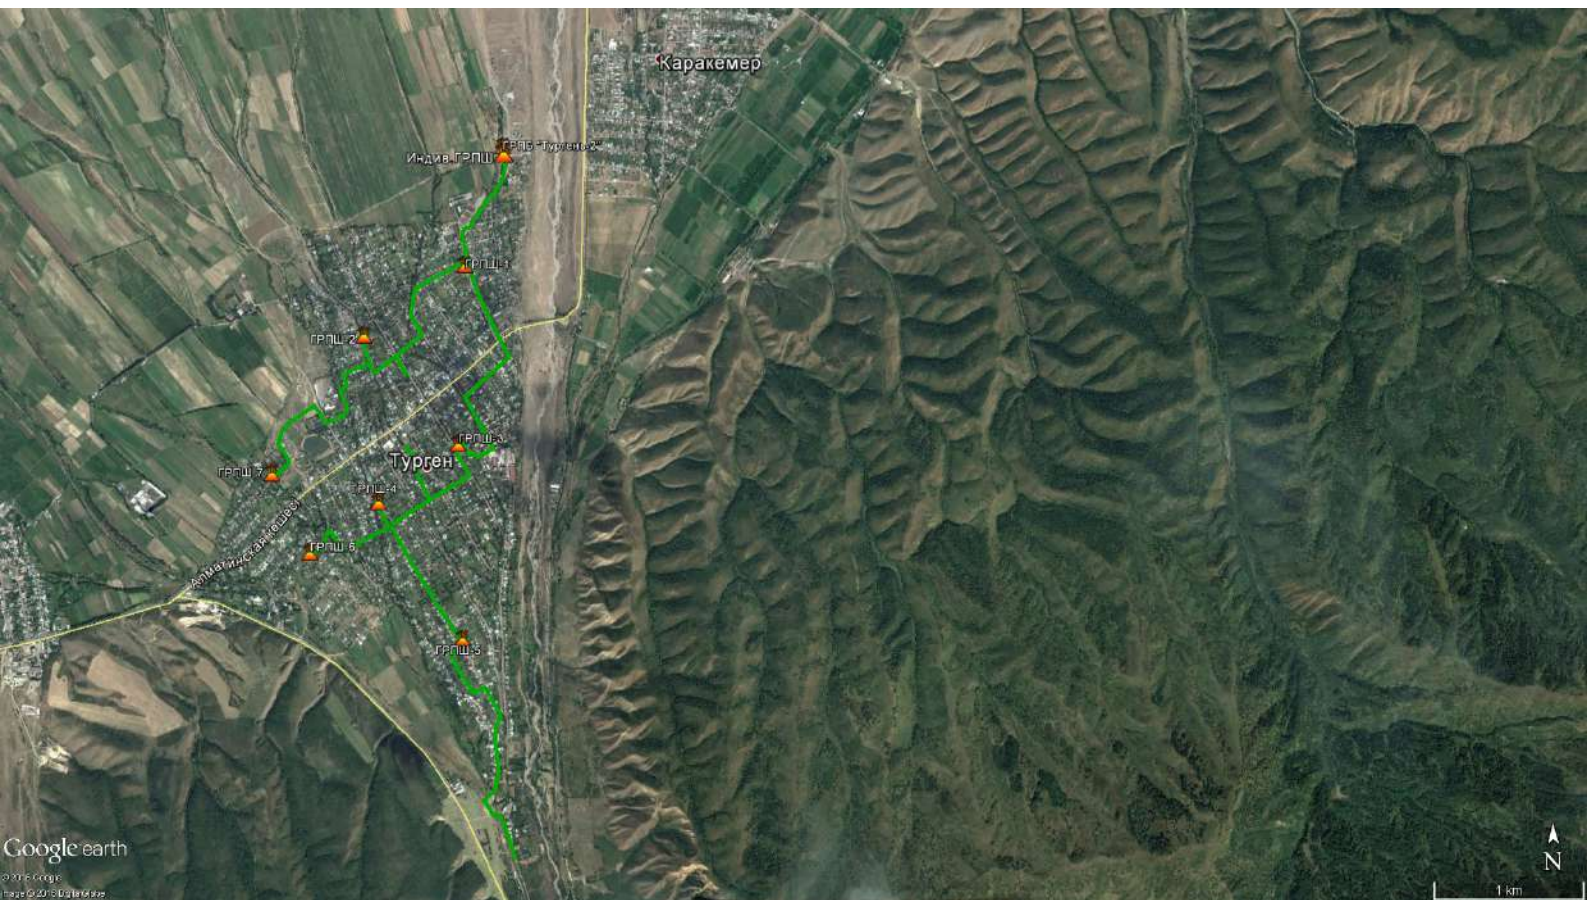

Кр Восток

Аймен

ГРПШ-14
ГРПШ-13
ГРПШ-12
ГРПШ-11
ГРПШ-10
ГРПШ-9
ГРПШ-8
ГРПШ-7
ГРПШ-6
ГРПШ-5
ГРПШ-4
ГРПШ-3
ГРПШ-2
ГРПШ-1

Котельная

Карасай

Совет

Коктобе

Google earth

© 2016 Google
Image © 2016 DataMaze

2 km

Новая карта
Здесь можно добавить описание.

- Обозначения
- Database Refugee Camp
 - Измерение
 - Измерение пути
 - Измерение пути
 - Объект 1
 - Объект 2
 - Шелек